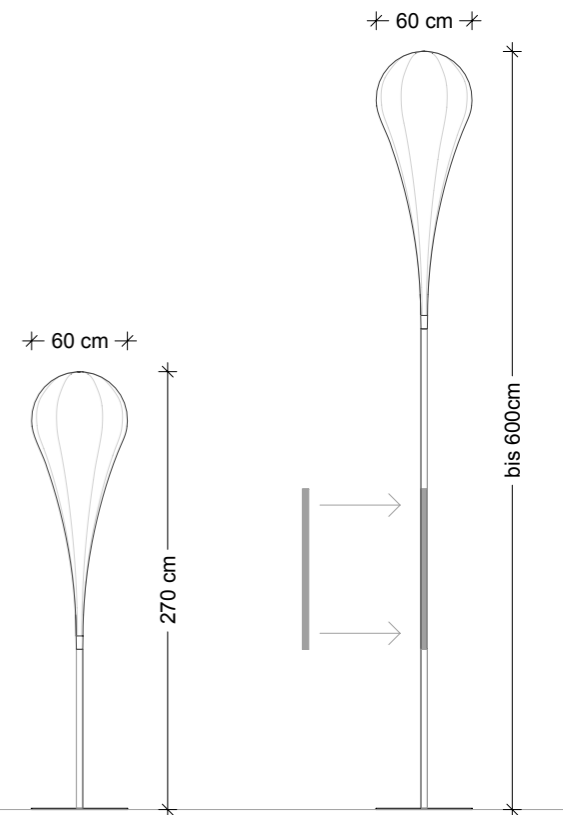

# INFO

Transporttasche:  
120cm x 20cm x 20cm

Gewicht :  
Airflag 3KG + Bodenplatte 15 KG

Mast: Aluminium, D=5cm

Stoff: outdoortauglich, B1 feuerfest

» PRÄSENZ  
ZEIGEN,  
MIT IPOMEA®  
AIRFLAG

› IPOMEA GmbH, Landsberger Str. 234, 80687 München › [email@ipomea.com](mailto:email@ipomea.com) › Tel.: +49 (0)89 90545884  
› Besuchen Sie uns auf [www.ipomea.com](http://www.ipomea.com) oder  / [World.of.Ipomea](https://www.facebook.com/World.of.Ipomea)