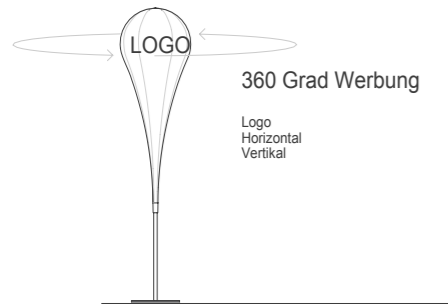

ÜBERSICHT

Die Vorteile auf einen Blick

» INDOOR