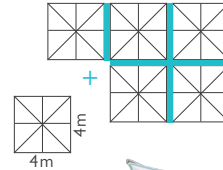

GESTÄNGE

Glasfaserverstärkte Kunststoffprofile (GFK)

MAST

Aluminium, eloxiert

MEMBRAN

Brandschutzklasse B1, beschichtet, Wassersäule 3000mm

› GROSSFLÄCHIGE ÜBERDACHUNG

Einzelne Eventschirme lassen sich modular miteinander verbinden und schaffen so wetterfeste Überdachungen

ADDITION

6 Schirme = 100m² Überdachung

› TRANSPORT

Trasporttasche 300cm x 30cm x 30cm
Gewicht 30Kg

› IPOMEA GmbH, Landsberger Str. 234, 80687 München › email@ipomea.com
› Tel.: +49 (0)89 90545884 › Besuchen Sie uns auf www.ipomea.com oder [f / World.of.Ipomea](https://www.facebook.com/World.of.Ipomea)