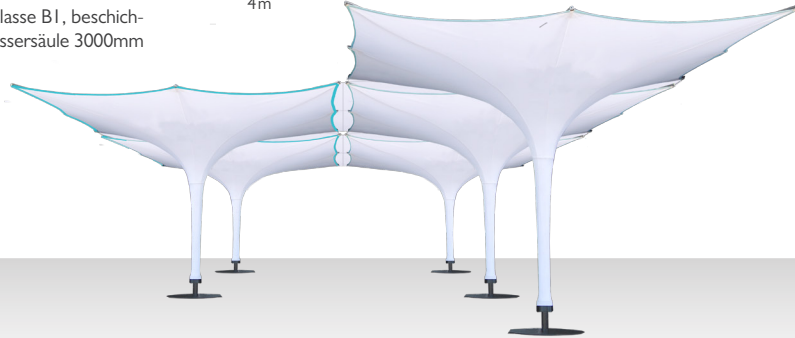

IPOMEA
simplex
www.ipomea.com

inspired by nature

PRINT

LIGHT

SOUND

» DER ERSTE MODULARE EVENTSCHIRM

› EVENTSCHIRM 400 CM X 400 CM

Innovatives Überdachungsmodul für viele Einsatzbereiche

GESTÄNGE

Glasfaserverstärkte Kunststoffprofile (GFK)

MAST

Aluminium, eloxiert

MEMBRAN

Brandschutzklasse B1, beschichtet, Wassersäule 3000mm

› GROSSFLÄCHIGE ÜBERDACHUNG

Einzelne Eventschirme lassen sich modular miteinander verbinden und schaffen so wetterfeste Überdachungen

ADDITION

6 Schirme = 100m² Überdachung

› TRANSPORT

Trasporttasche 300cm x 30cm x 30cm
Gewicht 30Kg

› IPOMEA GmbH, Landsberger Str. 234, 80687 München › email@ipomea.com
› Tel.: +49 (0)89 90545884 › Besuchen Sie uns auf www.ipomea.com oder [f / World.of.Ipomea](https://www.facebook.com/World.of.Ipomea)