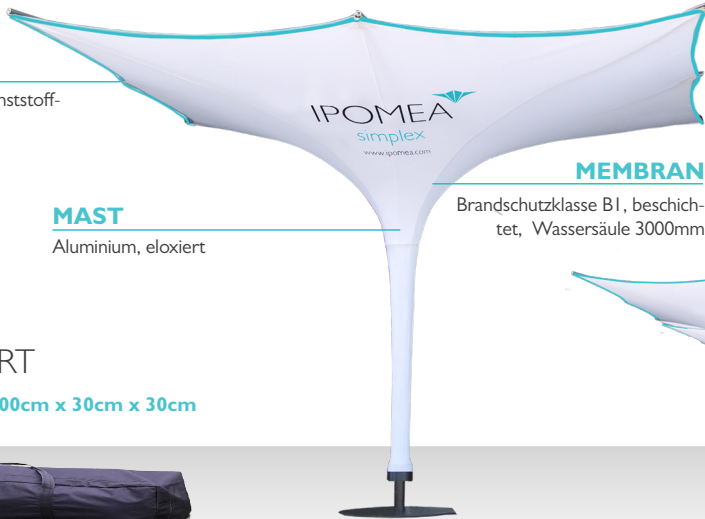

IPOMEA
simplex
www.ipomea.com

inspired by nature

PRINT

LIGHT

SOUND

» DER ERSTE MODULARE EVENTSCHIRM

› EVENTSCHIRM 400 CM X 400 CM

Innovatives Überdachungsmodul für viele Einsatzbereiche

GESTÄNGE

Glasfaserverstärkte Kunststoffprofile (GFK)

MAST

Aluminium, eloxiert

MEMBRAN

Brandschutzklasse B1, beschichtet, Wassersäule 3000mm

› GROSSFLÄCHIGE ÜBERDACHUNG

Einzelne Eventschirme lassen sich modular miteinander verbinden und schaffen so wetterfeste Überdachungen

ADDITION

6 Schirme = 100m² Überdachung

› TRANSPORT

Trasporttasche 300cm x 30cm x 30cm
Gewicht 30Kg

› IPOMEA GmbH, Landsberger Str. 234, 80687 München › email@ipomea.com
› Tel.: +49 (0)89 90545884 › Besuchen Sie uns auf www.ipomea.com oder [f / World.of.Ipomea](https://www.facebook.com/World.of.Ipomea)